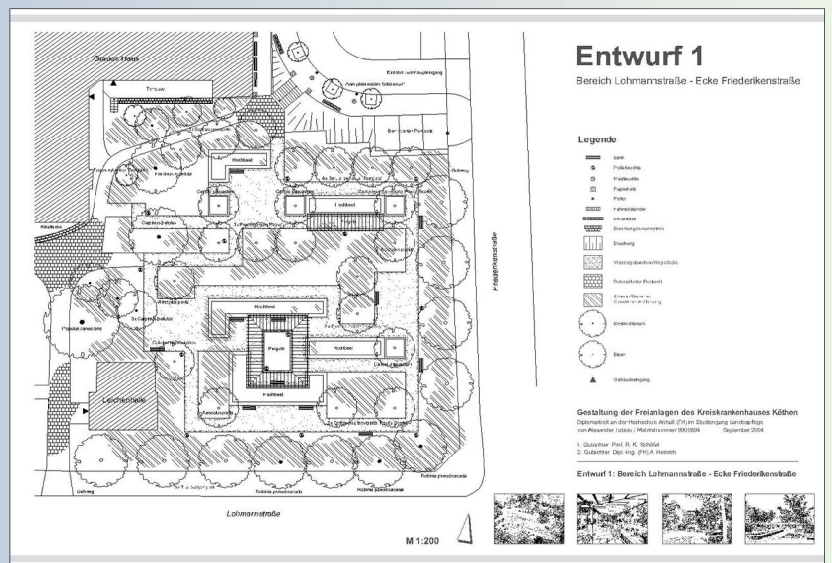

Privatgartengestaltung in Halle / Saale

Leistungsphase 1 - 5 / Planung und Ausführung: Mai 2005 - Oktober 2005

Vorplanung / Entwurfsplanung / Ausführungsplanung / Ausführung durch die Bürogemeinschaft Planschmiede

Visualisierung des Entwurfes

Privatgartengestaltung in Bergholz-Rehbrücke bei Potsdam

Leistungsphase 1 - 5 / Planung: Dezember 2004 - Januar 2005

Vorplanung / Entwurfsplanung / Ausführungsplanung / Visualisierung

Hochbeet mit Perennemix - Staudenpflanzung

Perennemix - Staudenpflanzung

Aufenthaltsbereich für Patienten

Gestaltung der Freianlagen des Kreiskrankenhauses Köthen

Leistungsphase 1 - 9 / Planung: September 2004 - Dezember 2004

Vorplanung / Entwurfsplanung / Ausführungsplanung / Bauüberwachung / Visualisierung