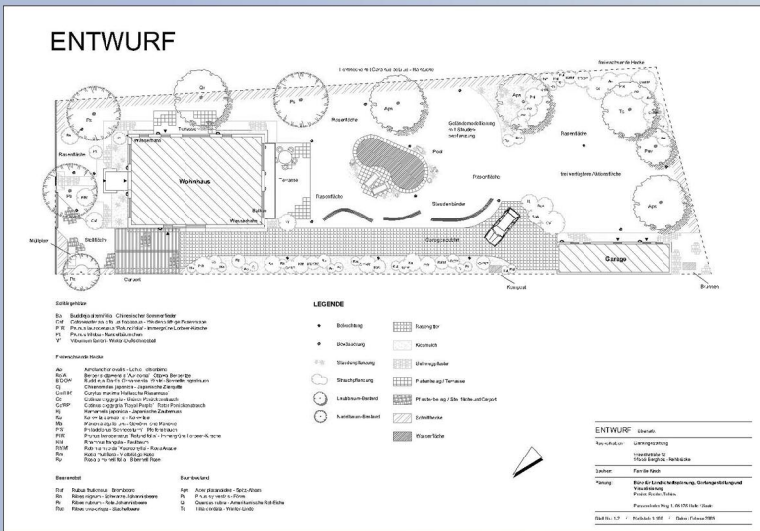

Privatgartengestaltung in Halle / Saale

Leistungsphase 1 - 5 / Planung und Ausführung: Mai 2005 - Oktober 2005

Vorplanung / Entwurfsplanung / Ausführungsplanung / Ausführung durch die Bürogemeinschaft Planschmiede

Visualisierung des Entwurfes

Privatgartengestaltung in Bergholz-Rehbrücke bei Potsdam

Leistungsphase 1 - 5 / Planung: Dezember 2004 - Januar 2005

Vorplanung / Entwurfsplanung / Ausführungsplanung / Visualisierung

Hochbeet mit Perennemix - Staudenpflanzung

Perennemix - Staudenpflanzung

Aufenthaltsbereich für Patienten

Gestaltung der Freianlagen des Kreiskrankenhauses Köthen

Leistungsphase 1 - 9 / Planung: September 2004 - Dezember 2004